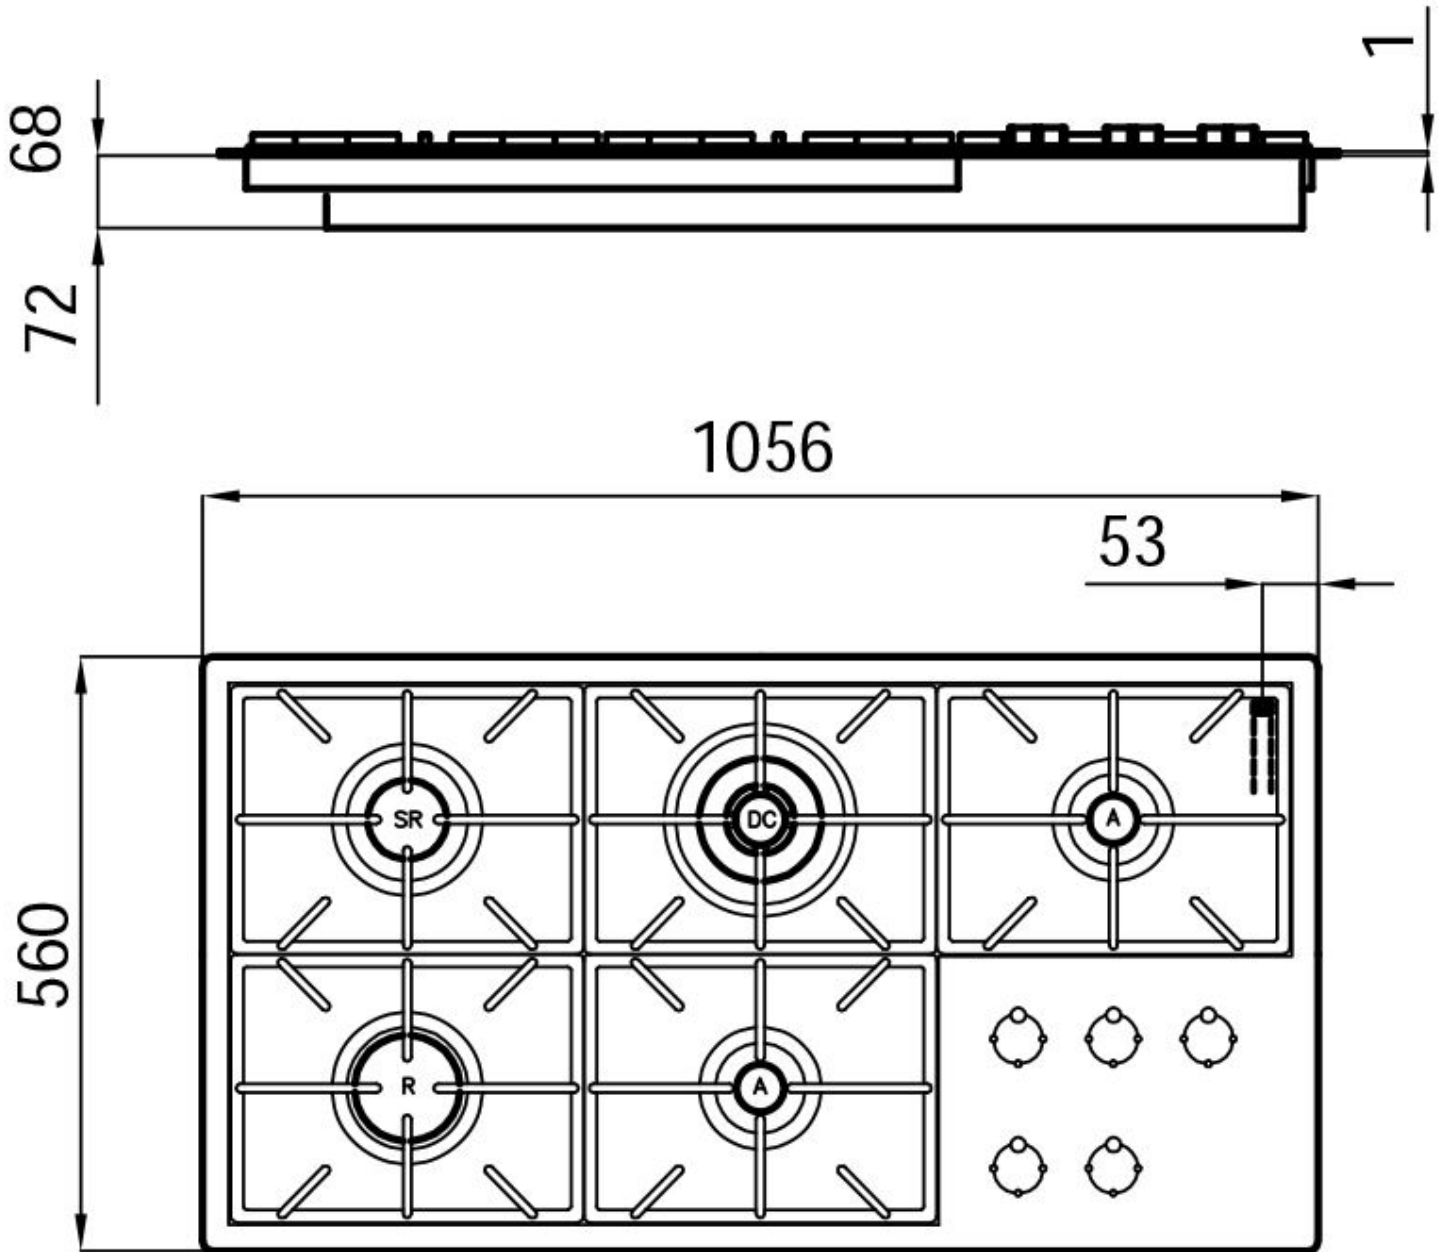

DESSINS TECHNIQUES